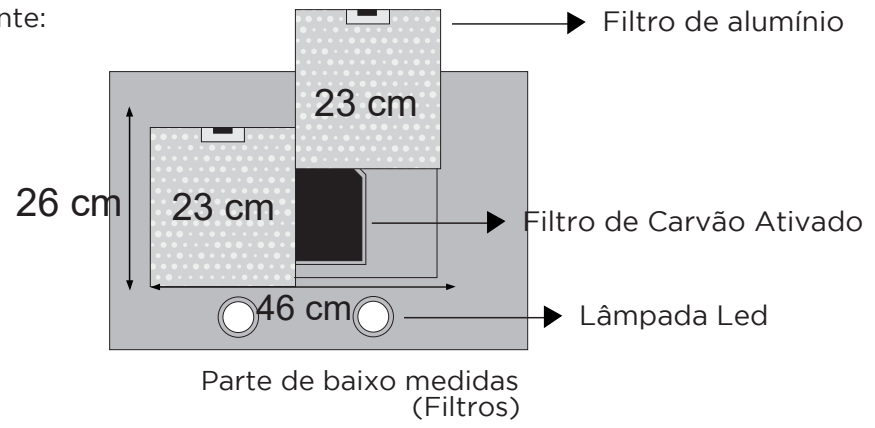

# COIFA CURVE 80 cm

Medidas da manta filtrante:  
A: 21 cm x C: 24 cm

Manta de carvão  
ativado

## Vista Inferior