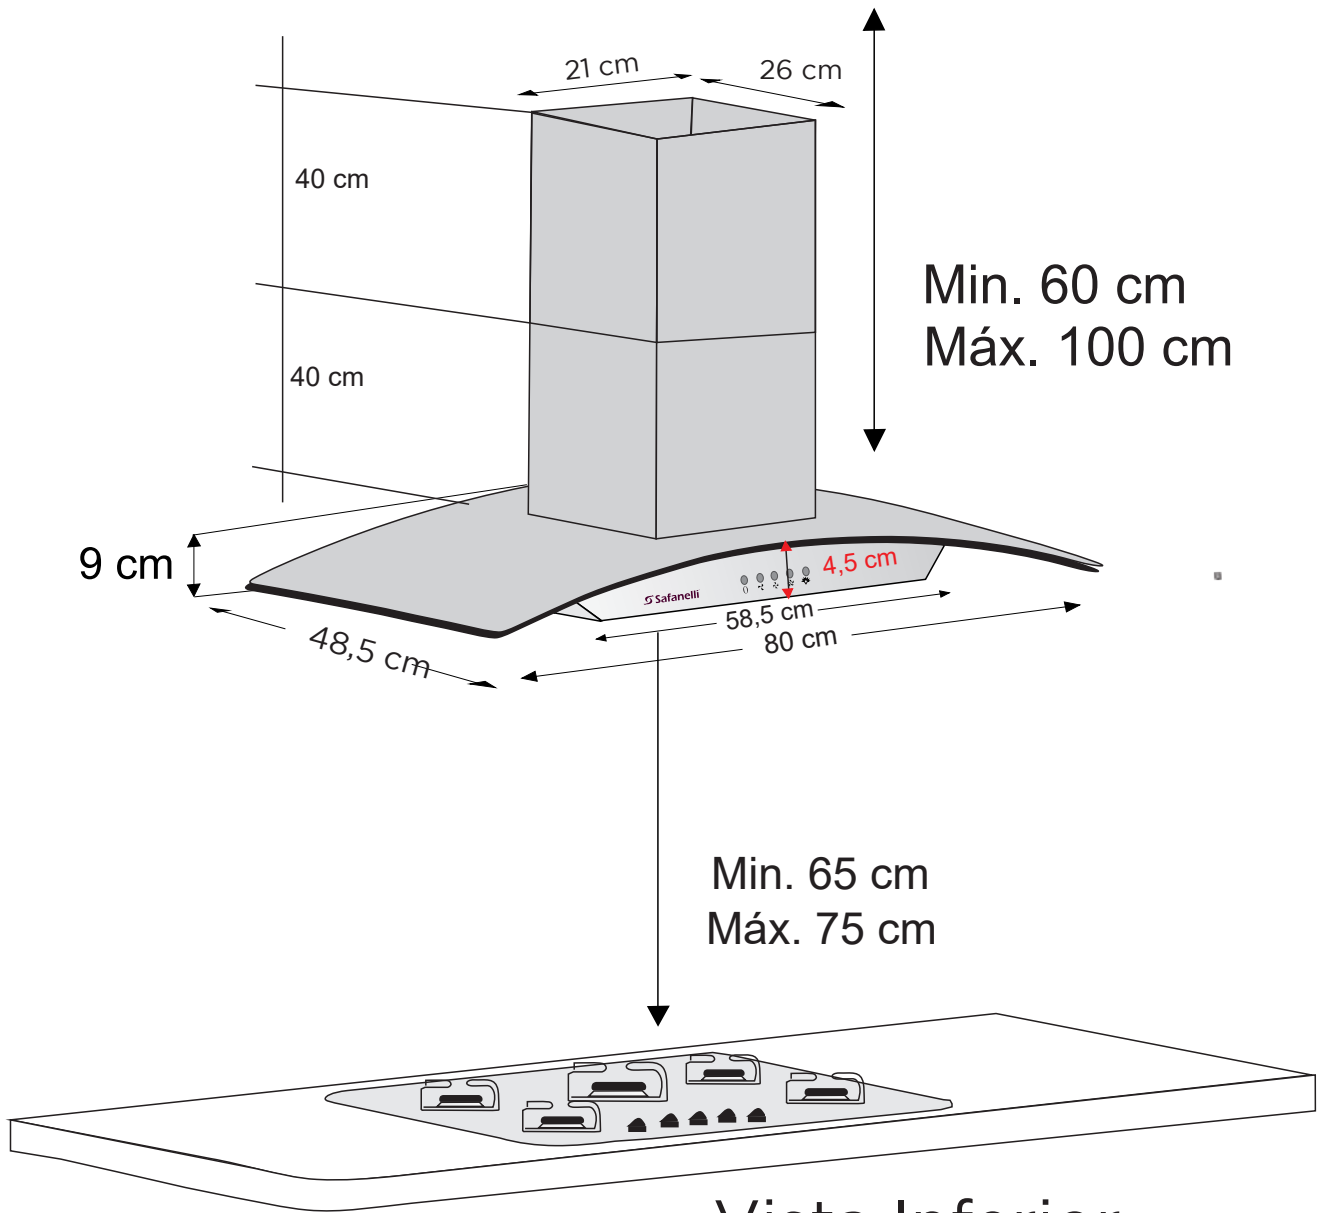

# COIFA CURVE 80 cm

Medidas da manta filtrante:  
A: 21 cm x C: 24 cm

Manta de carvão  
ativado

## Vista Inferior