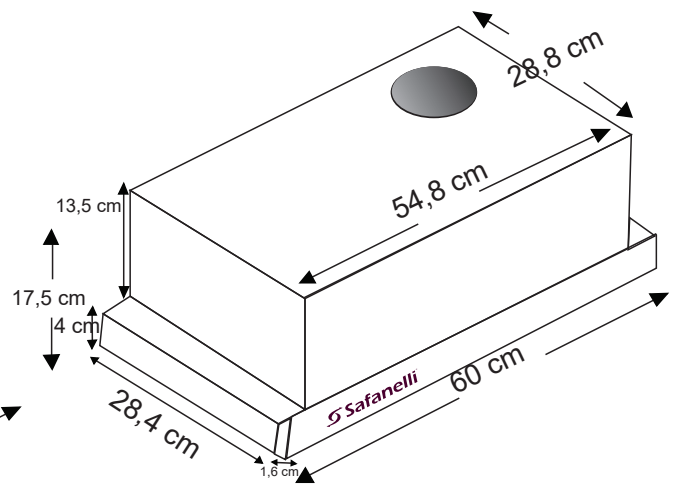

DEPURADOR SLIM 60 cm

Min. 65 cm
Máx. 80 cm

TELA ABERTA

TELA FECHADA

DEPURADOR SLIM 60 cm

GRADE ABERTA

GRADE FECHADA