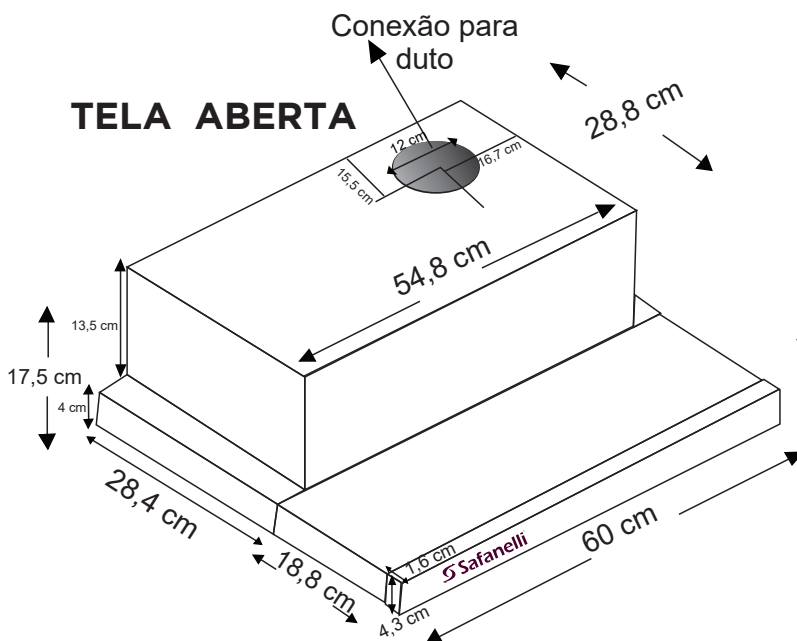

DEPURADOR SLIM 60 cm

Min. 65 cm
Máx. 80 cm

TELA ABERTA

TELA FECHADA

DEPURADOR SLIM 60 cm

GRADE ABERTA

GRADE FECHADA