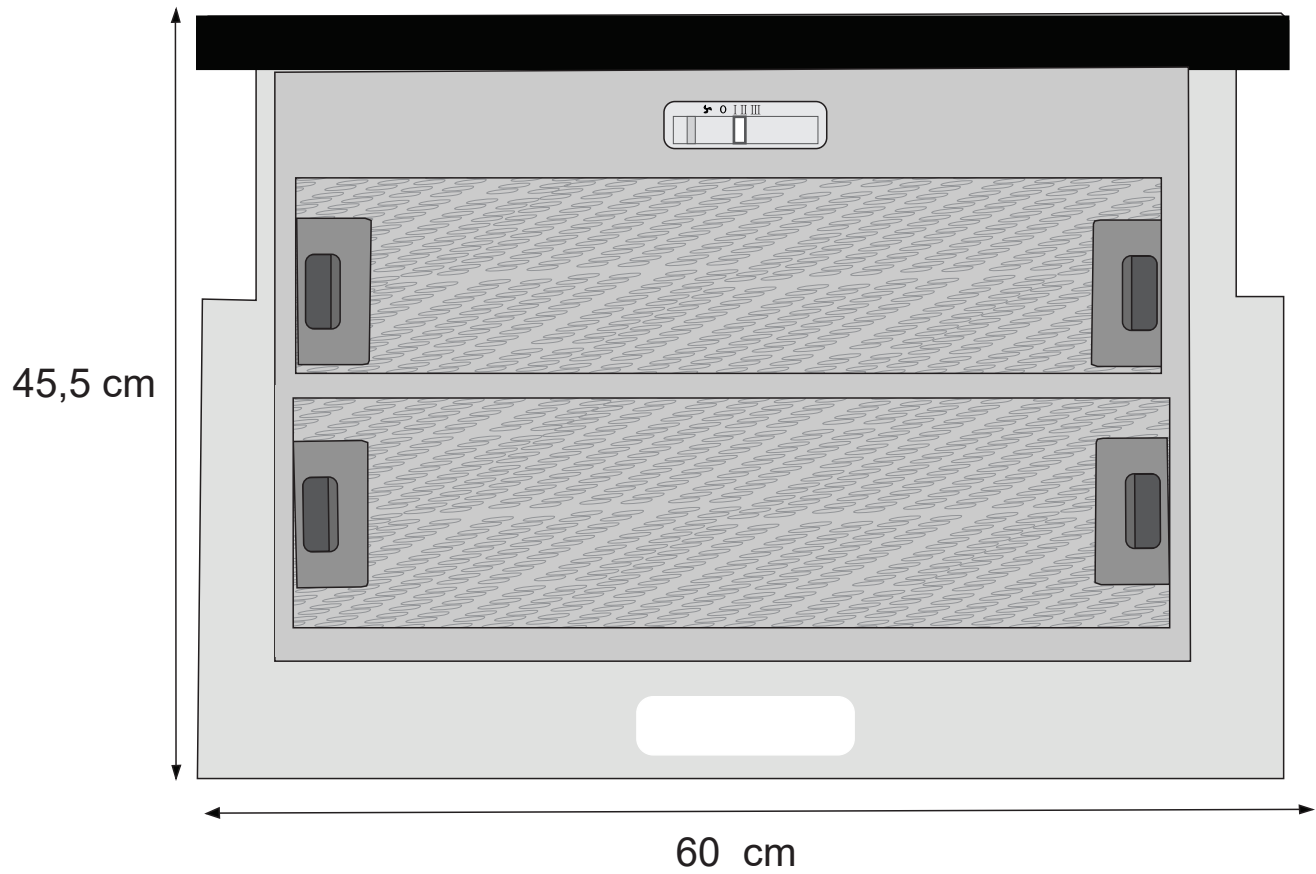

DEPURADOR SLIM 60 cm

Min. 65 cm
Máx. 80 cm

TELA ABERTA

TELA FECHADA

DEPURADOR SLIM 60 cm

GRADE ABERTA

GRADE FECHADA