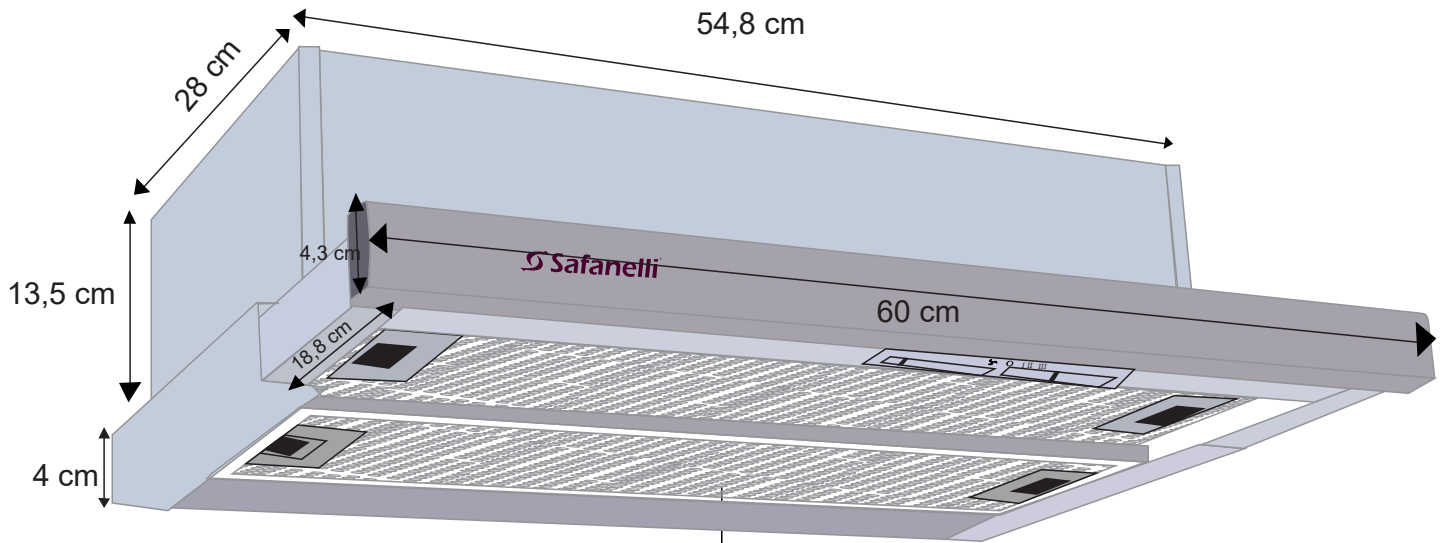

DEPURADOR SLIM 60 cm

Min. 65 cm
Máx. 80 cm

TELA ABERTA

TELA FECHADA

DEPURADOR SLIM 60 cm

GRADE ABERTA

GRADE FECHADA