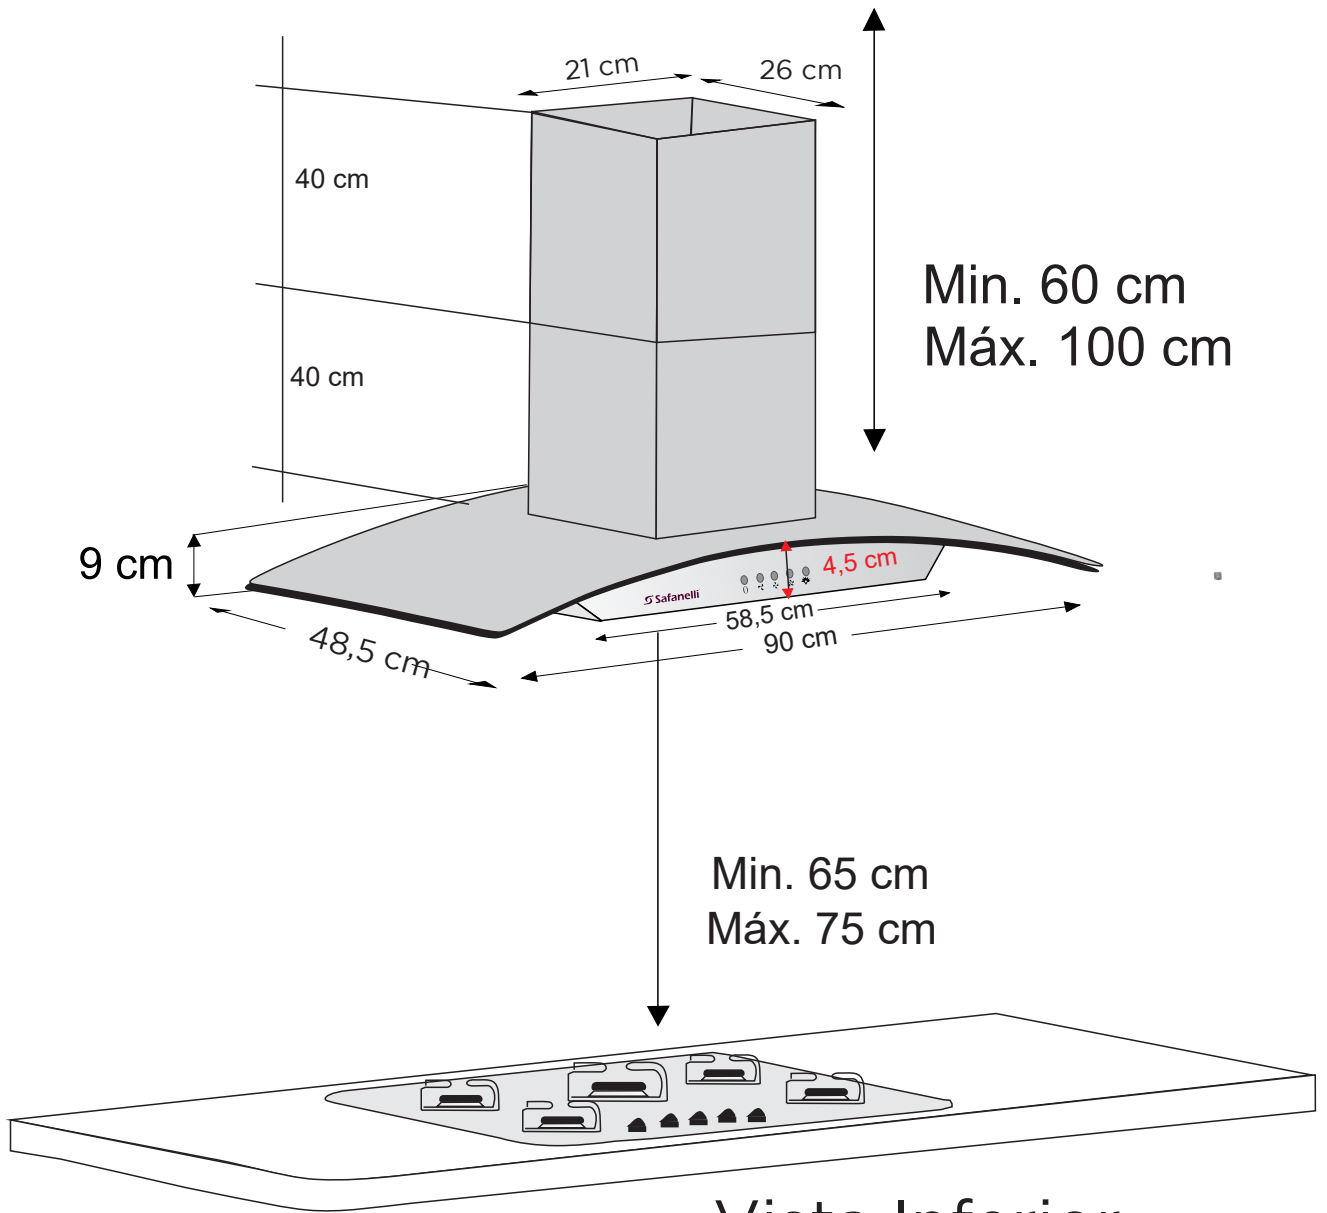

COIFA CURVE 90 cm

Medidas da manta filtrante:
A: 21 cm x C: 24 cm

Manta de carvão
ativado

Vista Inferior

Detalhe Painel

Acompanha: