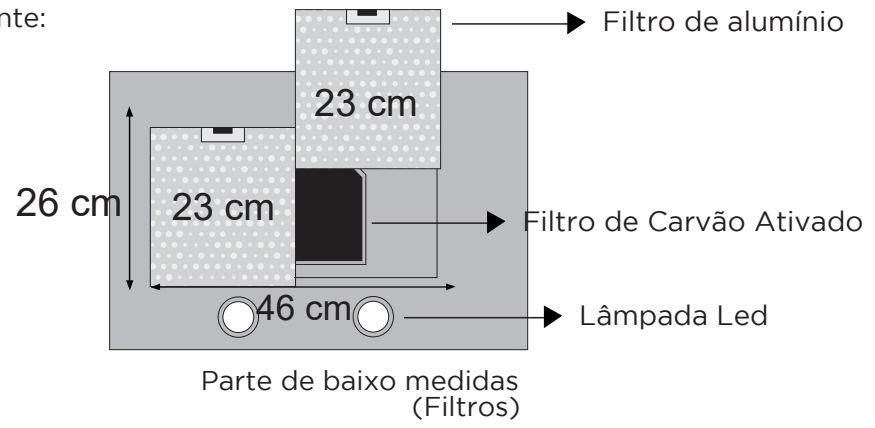

COIFA CURVE 90 cm

Medidas da manta filtrante:
A: 21 cm x C: 24 cm

Manta de carvão
ativado

Vista Inferior

Detalhe Painel

Acompanha: