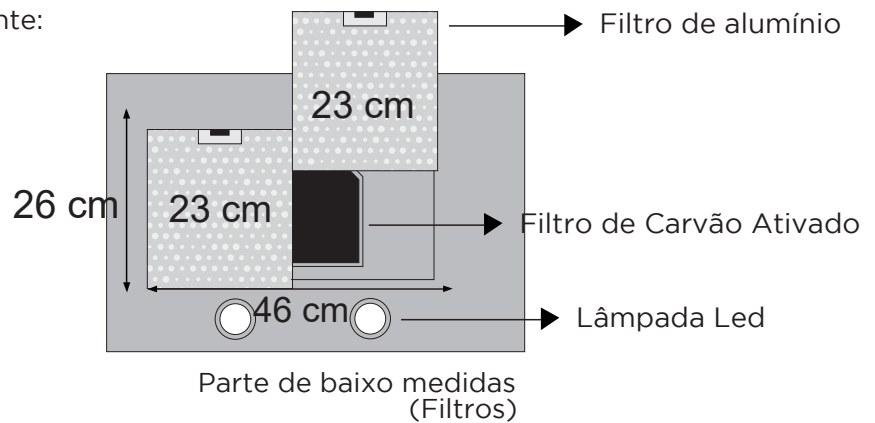

COIFA CURVE 80 cm

Medidas da manta filtrante:
A: 21 cm x C: 24 cm

Manta de carvão
ativado

Vista Inferior

Detalhe Painel