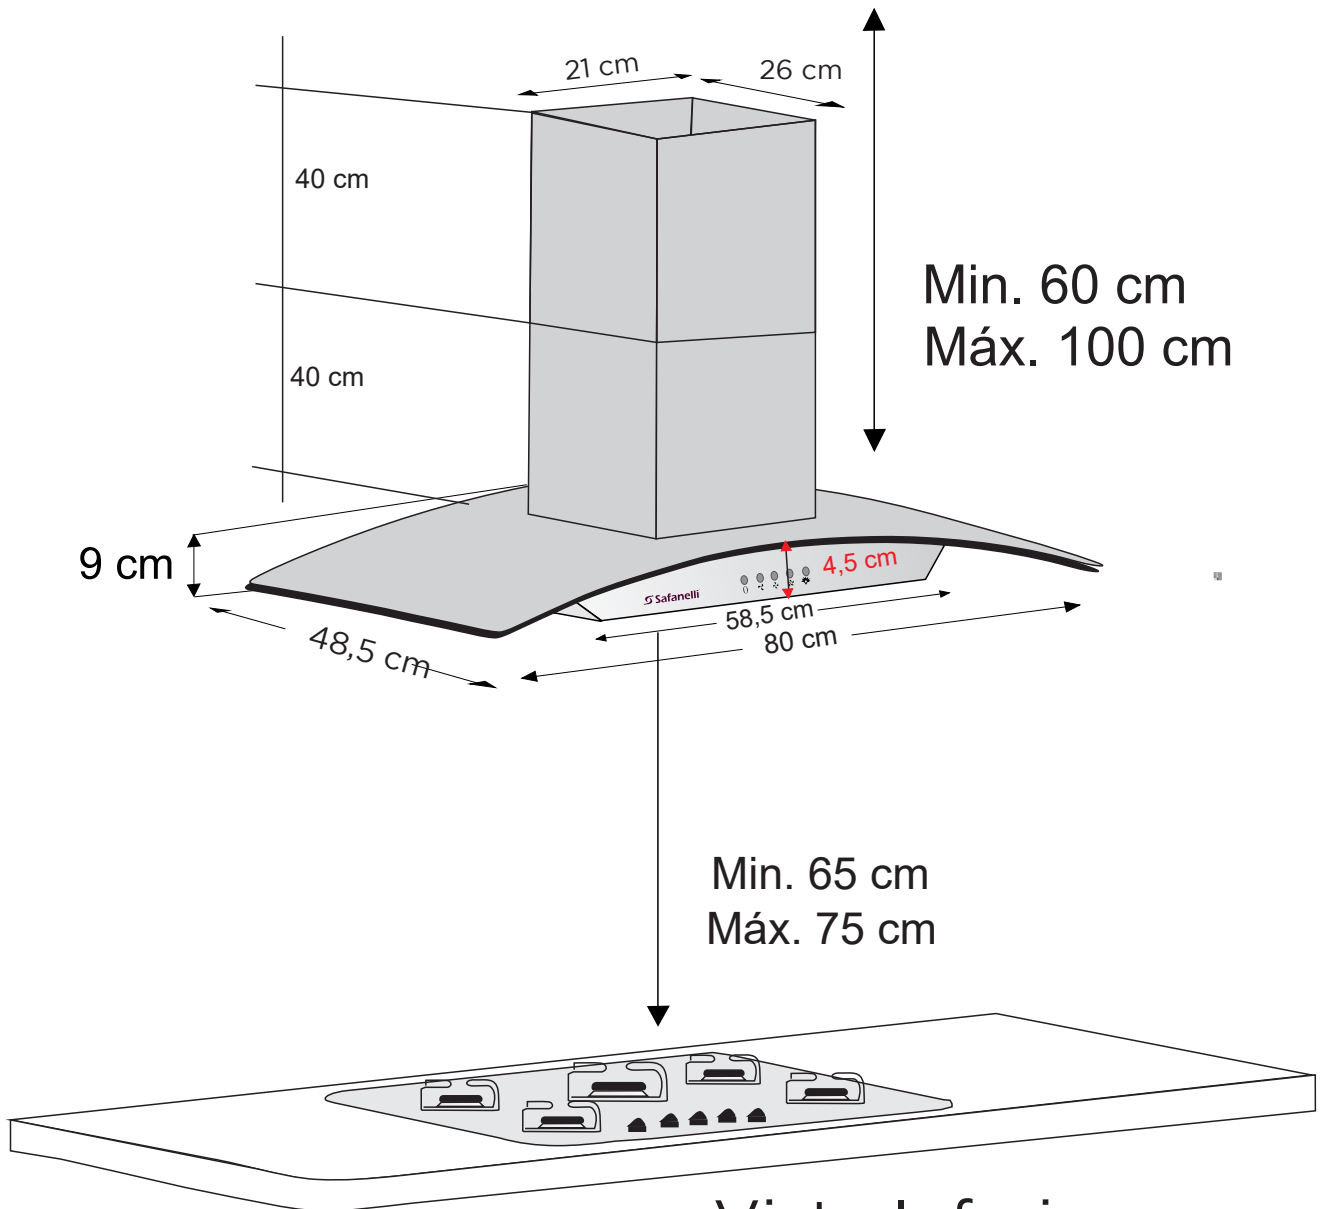

COIFA CURVE 80 cm

Medidas da manta filtrante:
A: 21 cm x C: 24 cm

Manta de carvão
ativado

Vista Inferior

Detalhe Painel