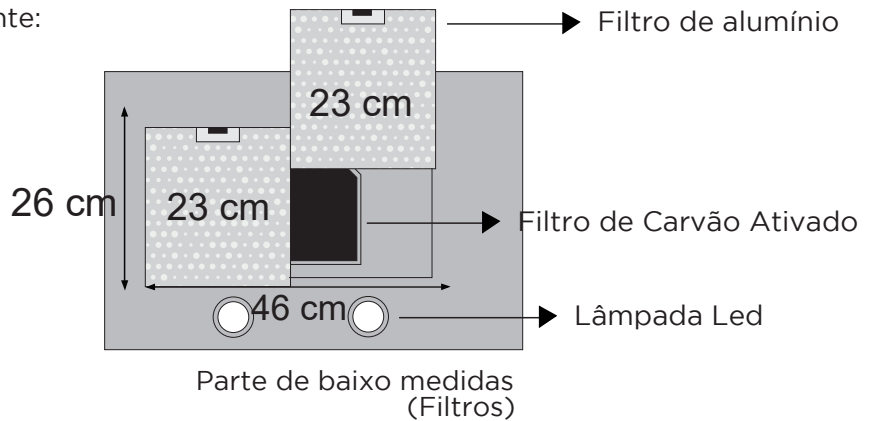

# COIFA CURVE 60 cm

Medidas da manta filtrante:  
A: 21 cm x C: 24 cm

Manta de carvão  
ativado

## Vista Inferior