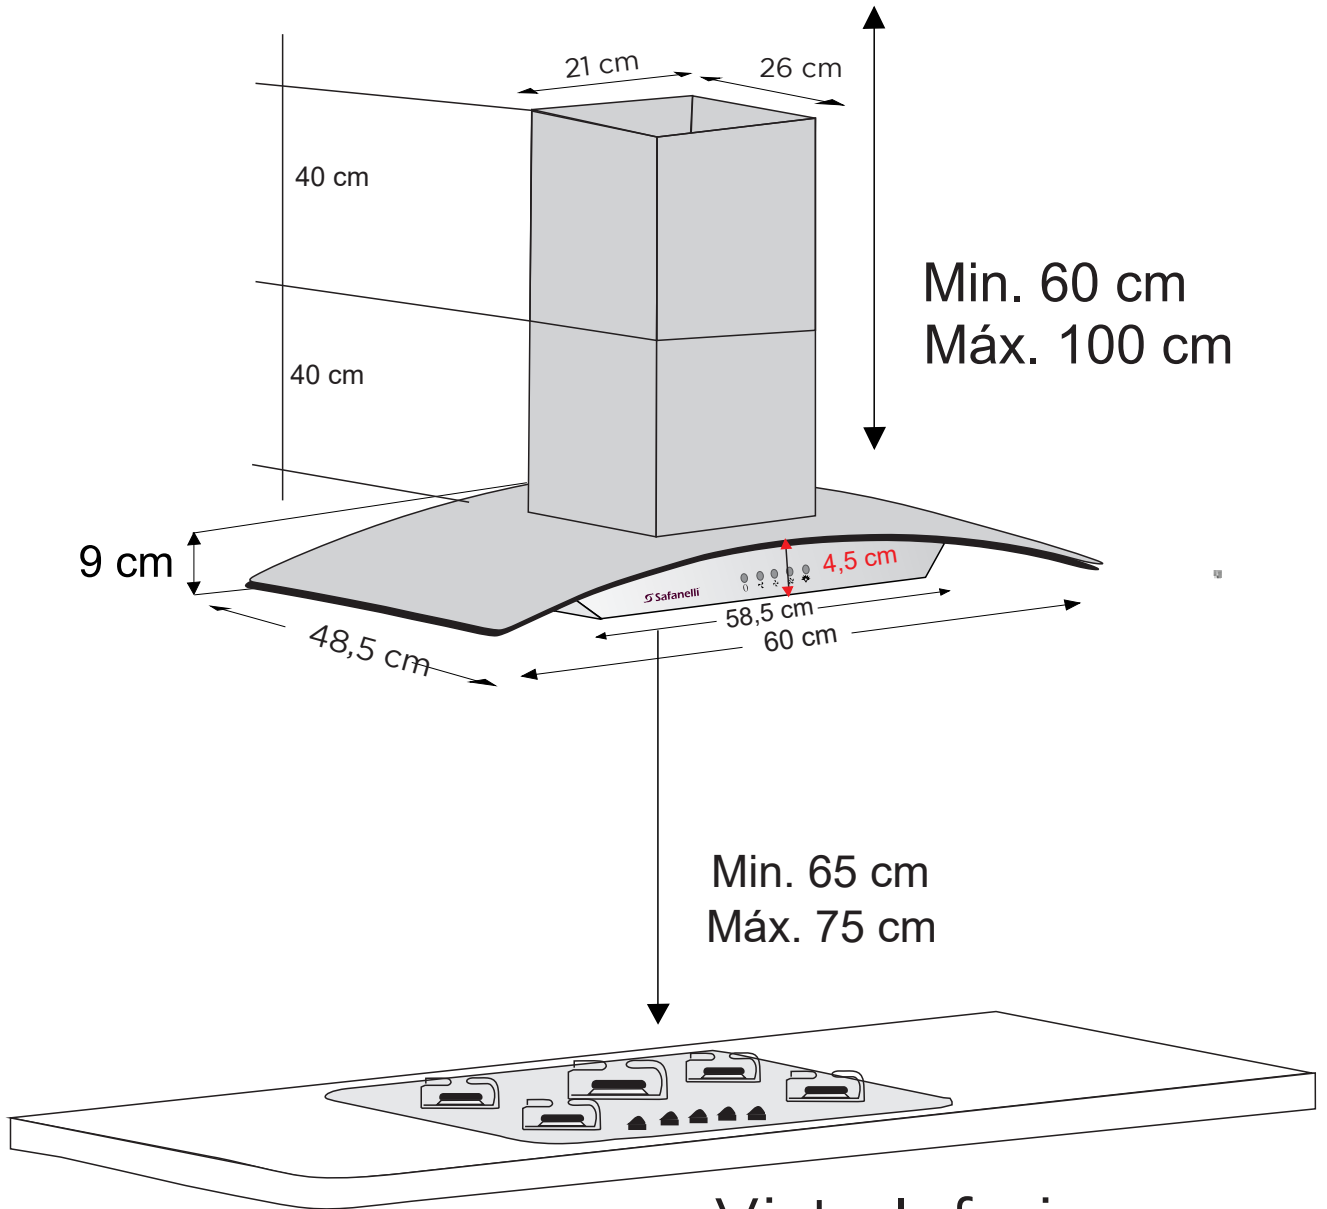

# COIFA CURVE 60 cm

Medidas da manta filtrante:  
A: 21 cm x C: 24 cm

Manta de carvão  
ativado

## Vista Inferior

## Detalhe Painel